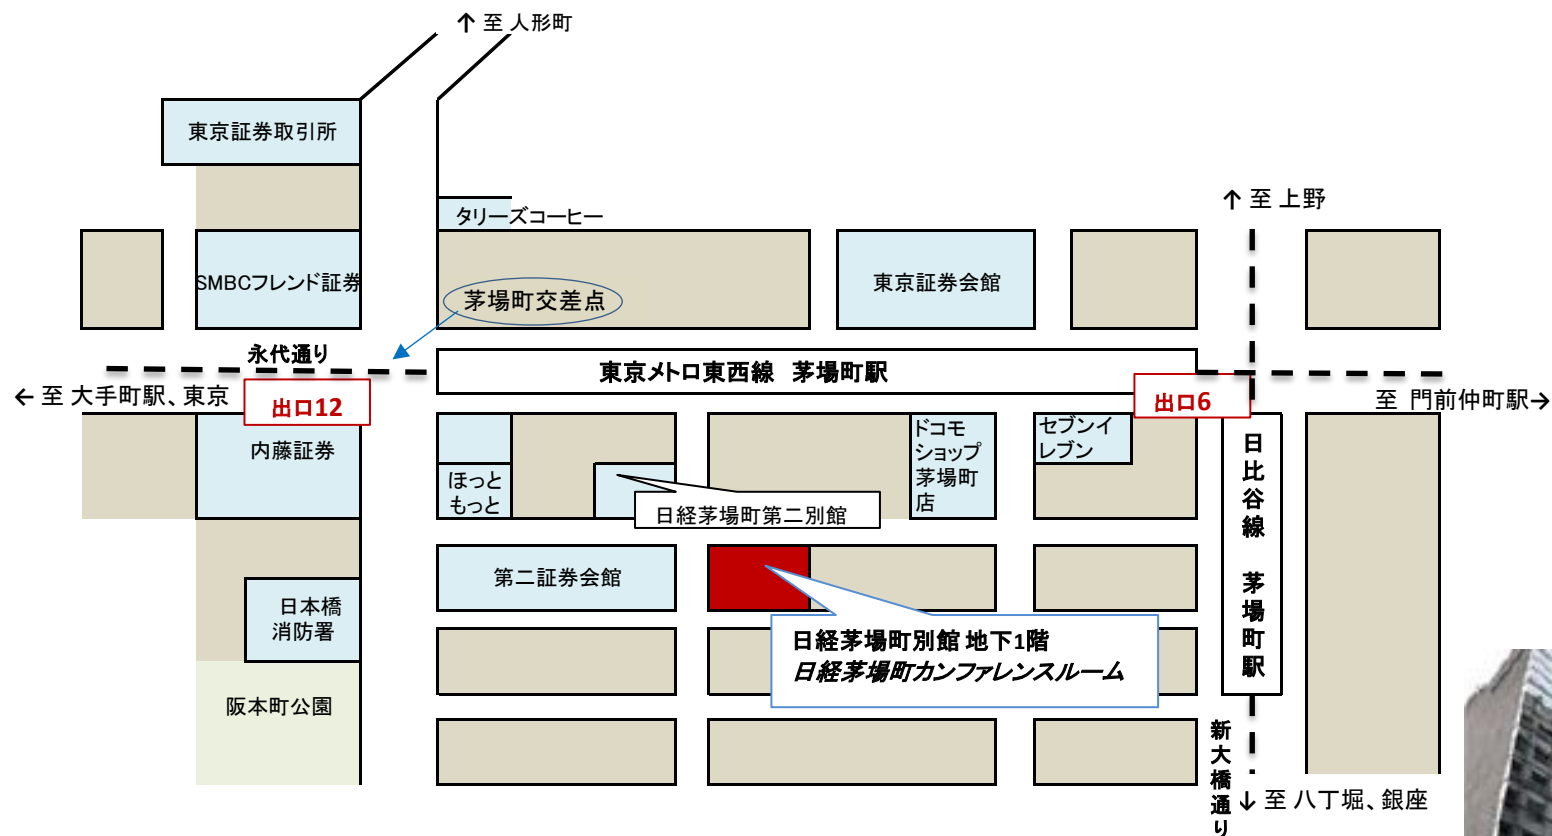

【会場ご案内図】

日経茅場町カンファレンスルーム

東京都中央区日本橋茅場町2-6-1

日経茅場町別館地下1階

- ◆ 東京メトロ東西線・日比谷線「茅場町」駅 6番・12番出口より徒歩約2分
- ◆ 地下鉄都営浅草線「日本橋」駅 D2番出口より徒歩約5分

日経茅場町別館 外観